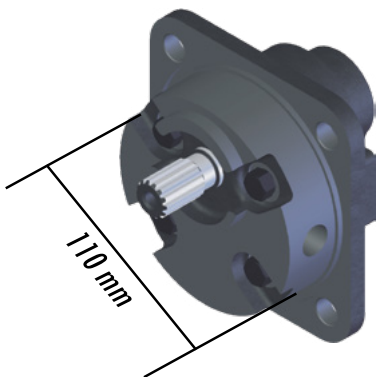

Código / Code: 111115161

Função / Function	Embreagem Principal / Main Clutch
Máquina / Machine	Trator / Tractor
Modelo / Model	D-30

Código / Code: 1751323500

1 entrada traseira
1 rear entrance
1 saída lateral
1 side output

Função / Function	Escarvange / Scavenge
Máquina / Machine	Trator / Tractor
Modelo / Model	D-65

Código / Code: 1351323530

1 entrada traseira
1 rear entrance
1 saída lateral
1 side output

Função / Function	Escarvange / Scavenge
Máquina / Machine	Trator / Tractor
Modelo / Model	D-65

Código / Code: 1381313500

1 entrada lateral
1 side entry

1 saída lateral
1 side output

Função / Function	Escarvange / Scavenge
Máquina / Machine	Trator / Tractor
Modelo / Model	D-80 / D-85

Código / Code: 1951313500