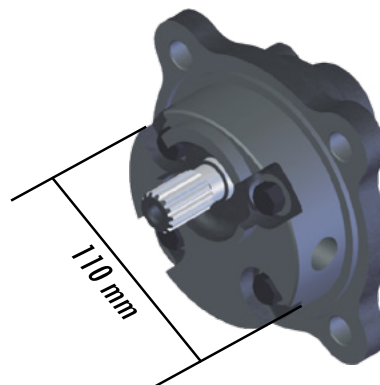

Código | Code: 13010B2890

Função Function	Embreagem Clutch
Máquina Machine	Trator Tractor
Modelo Model	D-50 Nacional

Código | Code: 7053031202

Função Function	Embreagem Clutch
Máquina Machine	Trator Tractor
Modelo Model	D-60

Código / Code: 0740040500

Função / Function	Embreagem / Clutch
Máquina / Machine	Trator / Tractor
Modelo / Model	D-60-E

Código / Code: 0743072201

Função / Function	Embreagem / Clutch
Máquina / Machine	Trator / Tractor
Modelo / Model	D-73

Código / Code: 111115161

Função / Function	Embreagem Principal / Main Clutch
Máquina / Machine	Trator / Tractor
Modelo / Model	D-30

Código / Code: 1751323500

1 entrada traseira
1 rear entrance
1 saída lateral
1 side output

Função / Function	Escarvange / Scavenge
Máquina / Machine	Trator / Tractor
Modelo / Model	D61E / D73 / D65E

Código / Code: 1351323500

1 entrada lateral
1 side entry
1 entrada traseira
1 rear entrance
1 saída lateral
1 side output