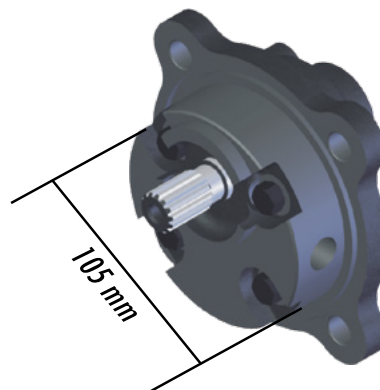

Código / Code: 111115161

Função / Function	Embreagem Principal / Main Clutch
Máquina / Machine	Trator / Tractor
Modelo / Model	D-30

Código / Code: 1751323500

1 entrada traseira
1 rear entrance
1 saída lateral
1 side output

Função / Function	Escarvange / Scavenge
Máquina / Machine	Trator / Tractor
Modelo / Model	D61E / D73 / D65E

Código / Code: 1351323500

1 entrada lateral
1 side entry
1 entrada traseira
1 rear entrance
1 saída lateral
1 side output

Função / Function	Escarvange / Scavenge
Máquina / Machine	Trator / Tractor
Modelo / Model	D-65

Código / Code: 1351323530

1 entrada traseira
1 rear entrance
1 saída lateral
1 side output

Função / Function	Escarvange / Scavenge
Máquina / Machine	Trator / Tractor
Modelo / Model	D-65

Código / Code: 1381313500

1 entrada lateral
1 side entry

1 saída lateral
1 side output

Função / Function	Escarvange / Scavenge
Máquina / Machine	Trator / Tractor
Modelo / Model	D-80 / D-85

Código / Code: 1951313500