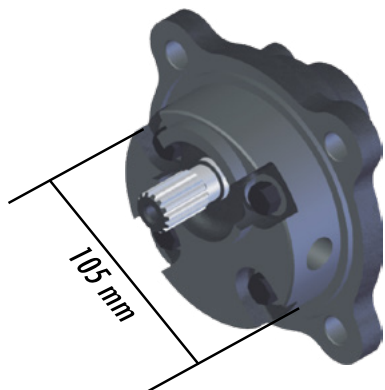

Código / Code: 0740040500

Função / Function	Embreagem / Clutch
Máquina / Machine	Trator / Tractor
Modelo / Model	D-60-E

Código / Code: 0743072201

Função / Function	Embreagem / Clutch
Máquina / Machine	Trator / Tractor
Modelo / Model	D-73

Código / Code: 111115161

Função / Function	Embreagem Principal / Main Clutch
Máquina / Machine	Trator / Tractor
Modelo / Model	D-30

Código / Code: 1751323500

1 entrada traseira
1 rear entrance
1 saída lateral
1 side output

Função / Function	Escarvange / Scavenge
Máquina / Machine	Trator / Tractor
Modelo / Model	D61E / D73 / D65E

Código / Code: 1351323500

1 entrada lateral
1 side entry
1 entrada traseira
1 rear entrance
1 saída lateral
1 side output

Função / Function	Escarvange / Scavenge
Máquina / Machine	Trator / Tractor
Modelo / Model	D-65

Código / Code: 1351323530

1 entrada traseira
1 rear entrance
1 saída lateral
1 side output

Função / Function	Escarvange / Scavenge
Máquina / Machine	Trator / Tractor
Modelo / Model	D-65