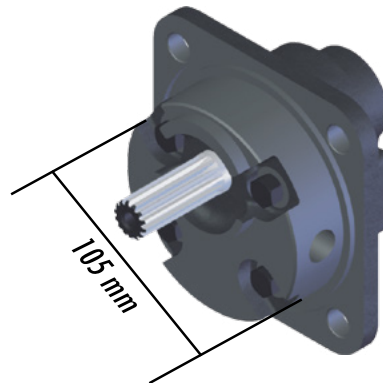

Código / Code: 1381313500

1 entrada lateral
1 side entry

1 saída lateral
1 side output

Função / Function	Escarvange / Scavenge
Máquina / Machine	Trator / Tractor
Modelo / Model	D-80 / D-85

Código / Code: 1951313500

1 entrada lateral
1 side entry

1 saída lateral
1 side output

Função / Function	Escarvange / Scavenge
Máquina / Machine	Trator / Tractor
Modelo / Model	D-155

Código / Code: 11260B1120

Função / Function	Lâmina / Blade
Máquina / Machine	Trator / Tractor
Modelo / Model	D-30